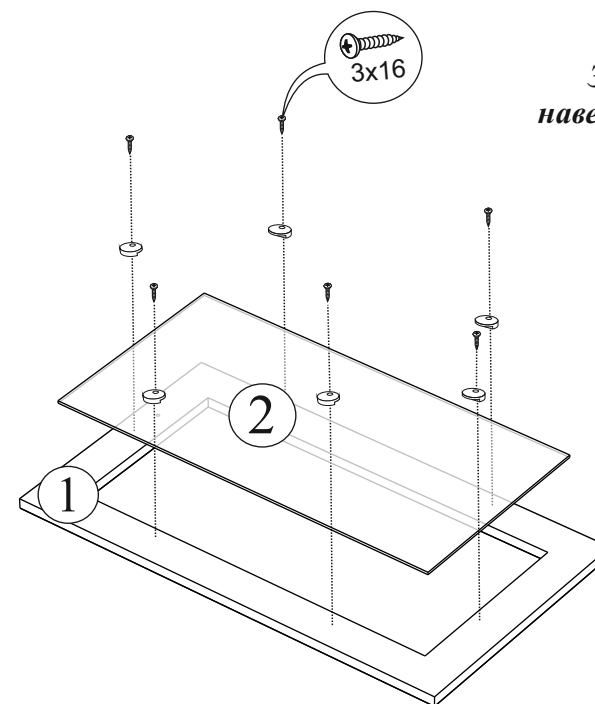

Габаритные размеры:

Высота (мм): 600 Глубина(мм): 20 Ширина(мм): 1100

Комплектация фурнитурой

Обозначение	Наименование	Кол-во	Ед.изм.
	Навес плоский	2	шт.
	Саморез 3,5x16	4	шт.
	Кляймер	10	шт.
	Саморез 3x16 цинк	10	шт.

Комплектация деталей

Поз.	Наименование	Длина	Ширина	Кол-во	№ уп-ки
1	Подзеркальник	1100	600	1	1
2	Зеркало	1000	500	1	1

ВНИМАНИЕ
Зеркало крепить к стене на навес плоский и саморез 3,5x16 мм.

**Качество мебели зависит от качества сборки.
Рекомендуем доверять сборку специалистам.**